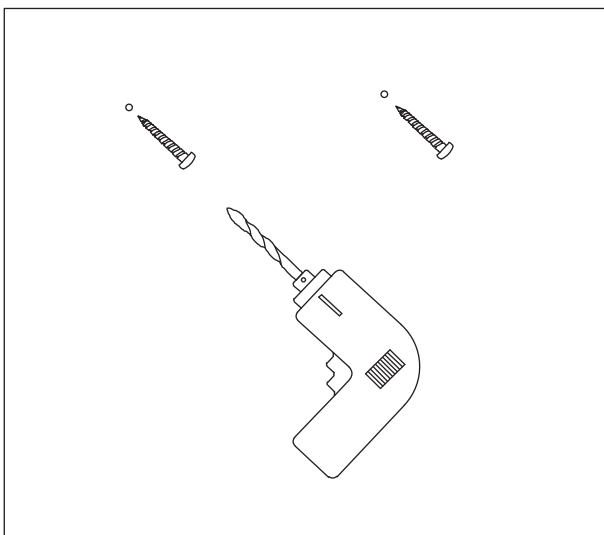

②

③

④

⑤

⑥

1 Управление Blue 900

2 Управление Blue 700 Blue 800

1. Для ежедневной чистки поверхности изделия разрешается использовать только мягкую ткань или мягкую губку, а также теплую/холодную воду и мыльный раствор. Абразивные чистящие средства (порошки, средства для чистки пола), сильные щелочи (рН 9-14), красящие вещества, могут повредить поверхность изделия.
2. Повреждения, возникшие вследствие неправильного ухода, не являются гарантийными случаями.