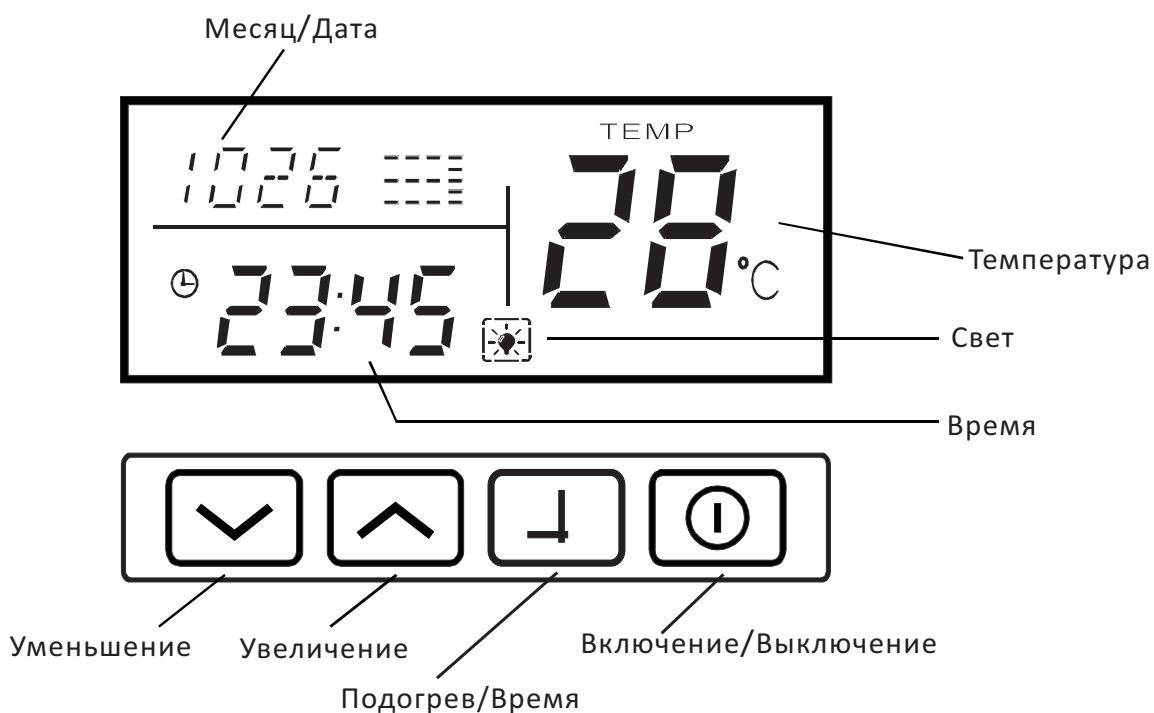

②

③

④

⑤

⑥

1 Управление Blue 900

2 Управление Blue 700 Blue 800

1. Для ежедневной чистки поверхности изделия разрешается использовать только мягкую ткань или мягкую губку, а также теплую/холодную воду и мыльный раствор. Абразивные чистящие средства (порошки, средства для чистки пола), сильные щелочи (рН 9-14), красящие вещества, могут повредить поверхность изделия.
2. Повреждения, возникшие вследствие неправильного ухода, не являются гарантийными случаями.