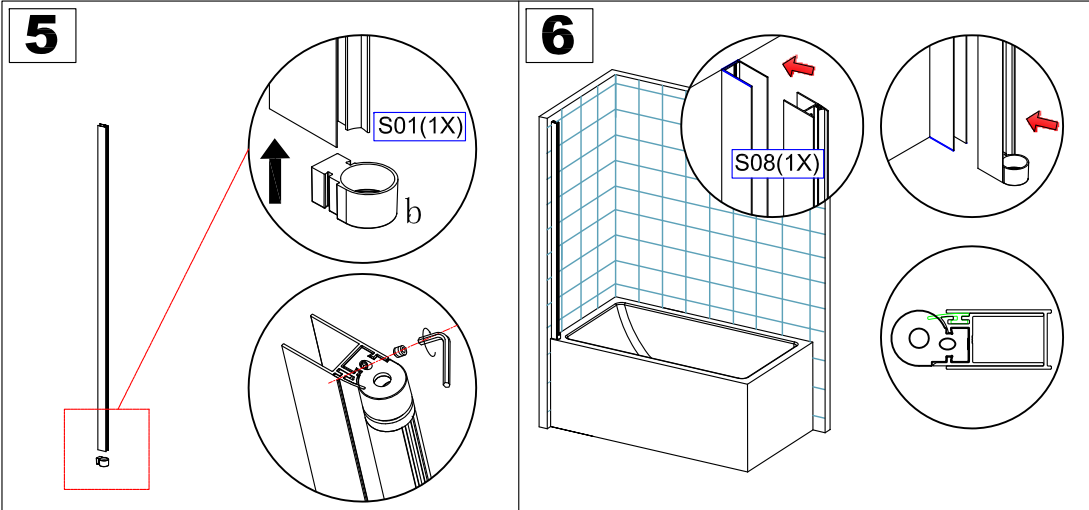

■ Проверка товара перед сборкой/установкой

1. О любых обнаруженных дефектах товара необходимо сообщить до начала сборки/установки.

2. Претензии о обнаруженных дефектах товара принимаются только до начала сборки/установки.