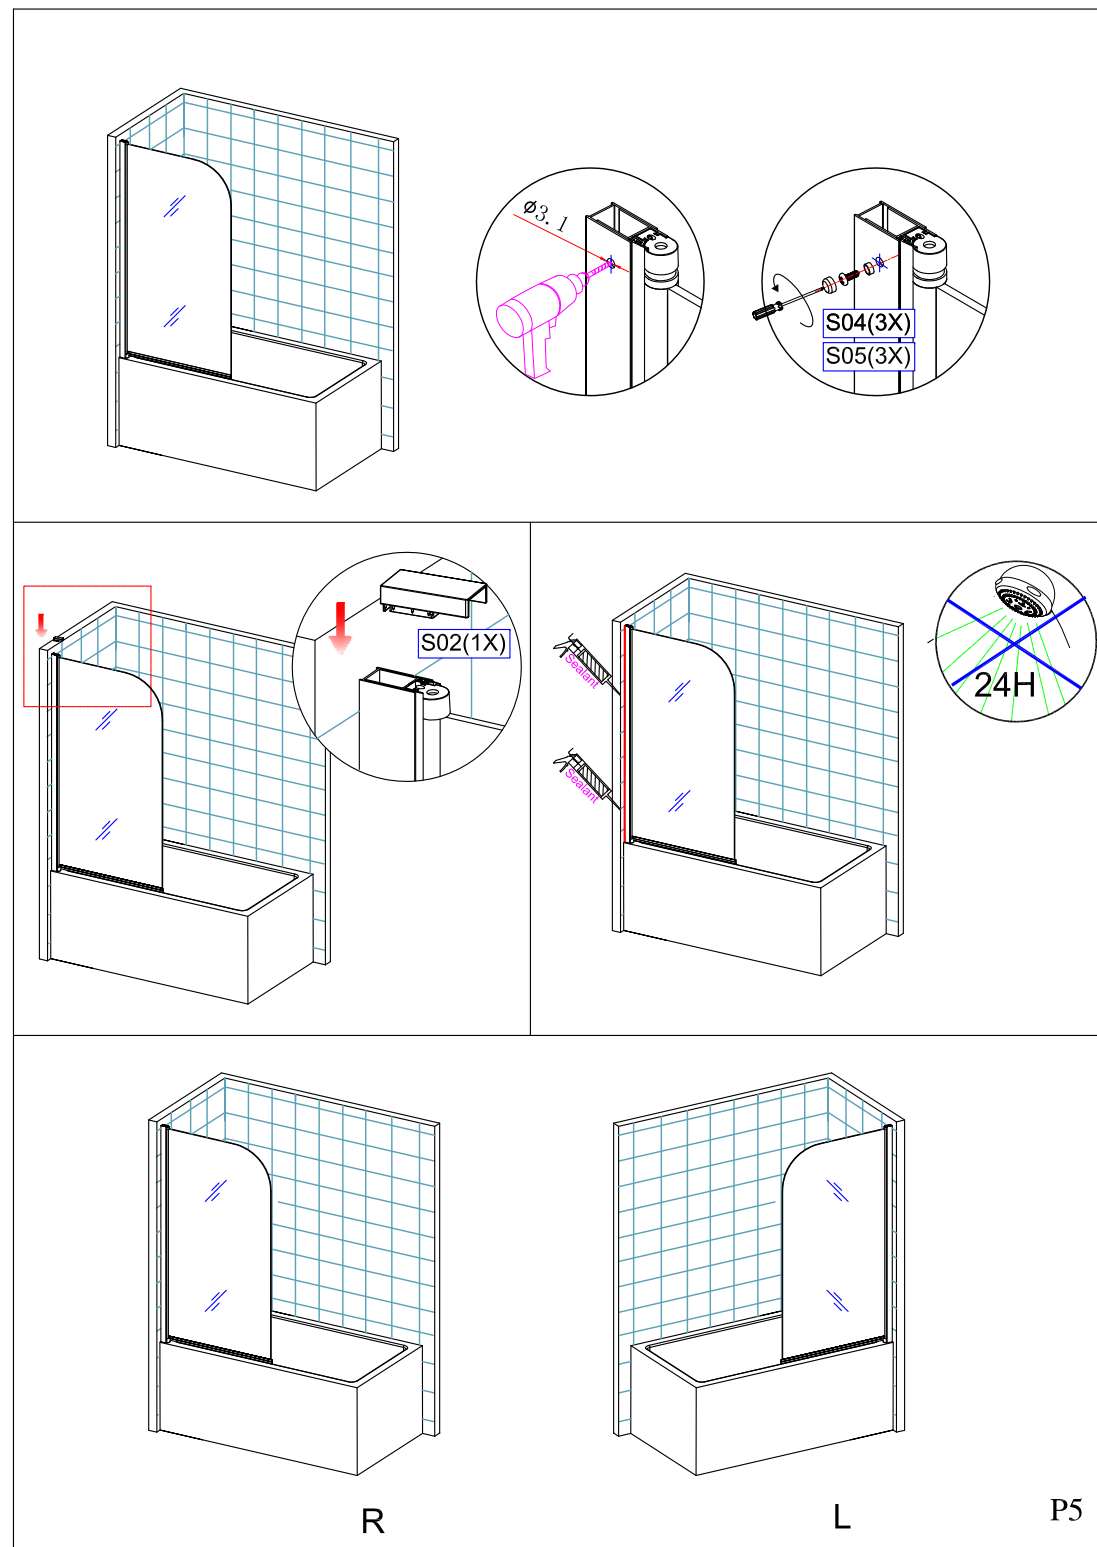

Содержание

1) Проверка товара перед сборкой/установкой — 1
2) Комплектность — 2
3) Порядок сборки — 3
4) Уход и обслуживание — 6

R

L