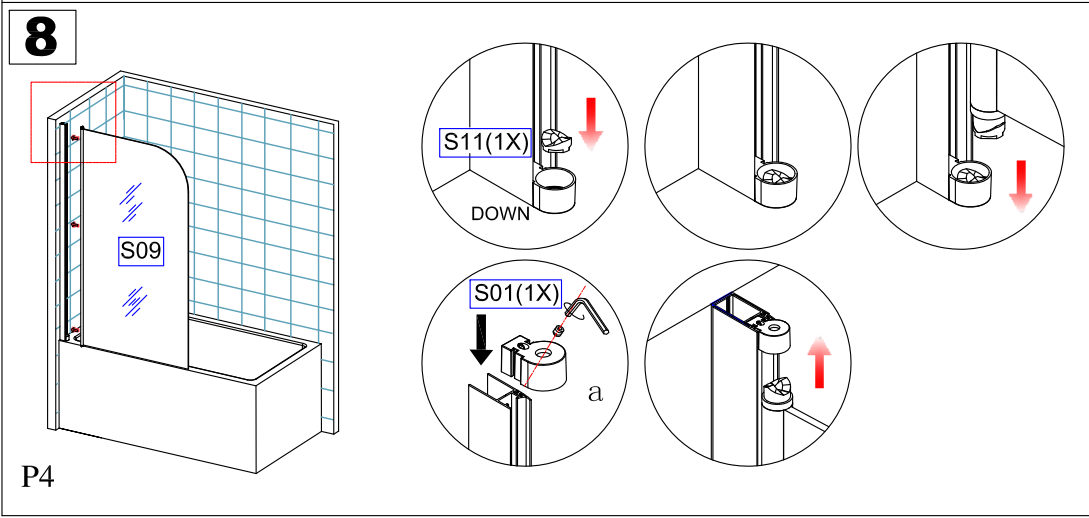

■ Проверка товара перед сборкой/установкой

1. О любых обнаруженных дефектах товара необходимо сообщить до начала сборки/установки.

2. Претензии о обнаруженных дефектах товара принимаются только до начала сборки/установки.