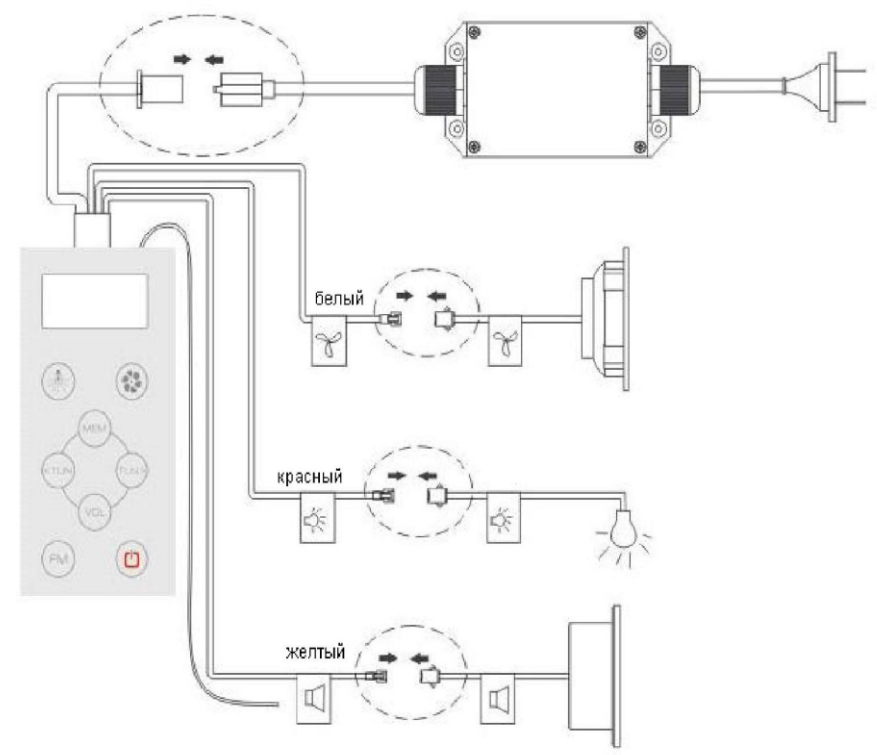

2. Претензии о обнаруженных дефектах товара принимаются только до начала сборки/установки.

Уход и обслуживание

1. Необходимо регулярно очищать и регулировать ролики.
2. При очистке любых элементов необходимо использовать только тёплую мыльную воду и мягкую губку. Не допускается к использованию при очистке любых элементов абразивные чистящие порошки - это может привести к повреждению поверхности.
3. Не допускайте попадания пальцев рук междудвигающимися частями.
4. Не допускается поднимать установленное изделие.
5. Не допускается виснуть на дверцах.