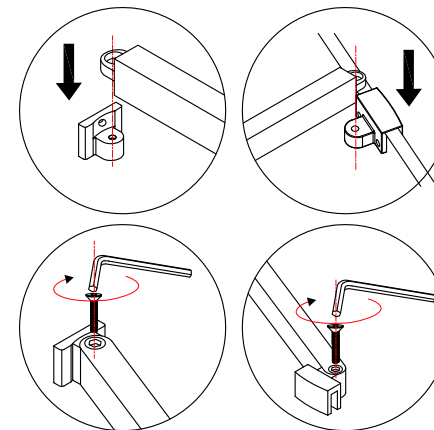

Содержание

1) Проверка товара перед сборкой/установкой — 1
2) Комплектность — 2
3) Порядок сборки — 3
4) Уход и обслуживание — 6

9

10

12