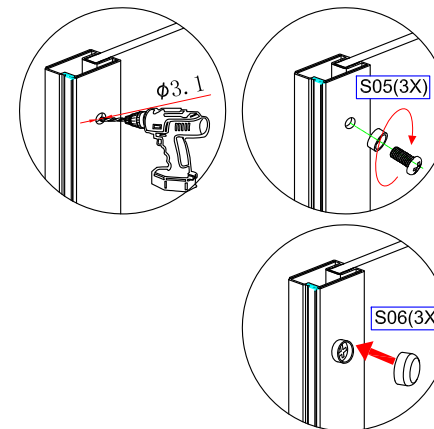

Содержание

1) Проверка товара перед сборкой/установкой — 1
2) Комплектность — 2
3) Порядок сборки — 3
4) Уход и обслуживание — 6

9

10

12