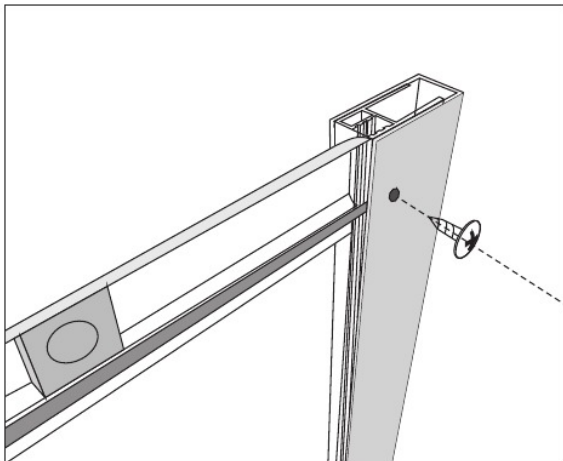

8 шт

3mm

1.

Поднимите поддон со стороны сифона
и вставьте конец трубы в отверстие для
слива воды.

2.

3.

4.

Инструкция по установке

Инструкция по установке

7.

8.

3mm

4*12MM