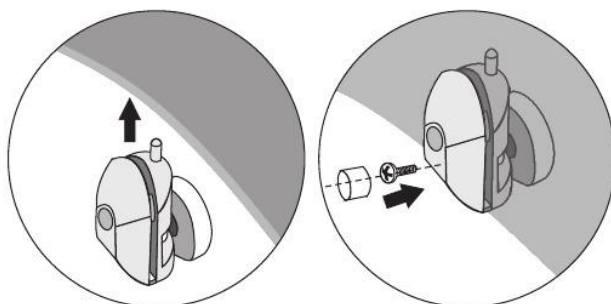

8 шт

3mm

1.

Поднимите поддон со стороны сифона
и вставьте конец трубы в отверстие для
слива воды.

2.

3.

4.

Инструкция по установке

Инструкция по установке

7.

8.

3mm

4*12MM