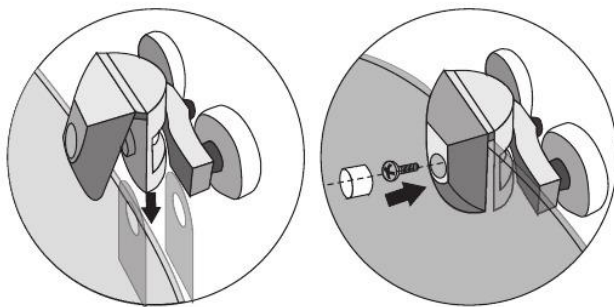

8 шт

3mm

1.

Поднимите поддон со стороны сифона
и вставьте конец трубы в отверстие для
слива воды.

2.

3.

4.

Инструкция по установке

Инструкция по установке

7.

8.

3mm

4*12MM