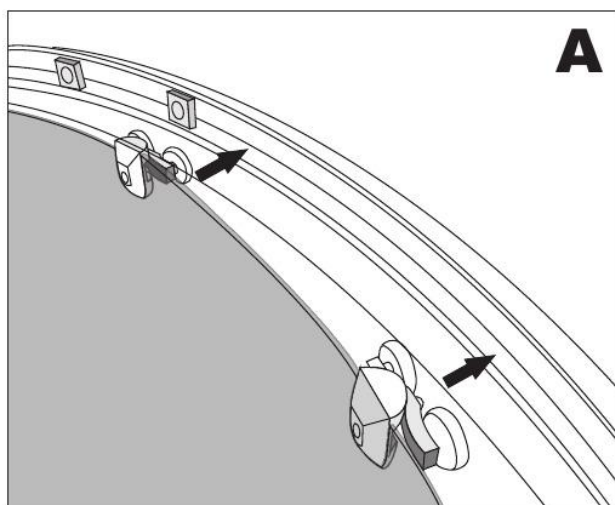

8 шт

3mm

1.

Поднимите поддон со стороны сифона
и вставьте конец трубы в отверстие для
слива воды.

2.

3.

4.

Инструкция по установке

Инструкция по установке

7.

8.

3mm

4*12MM