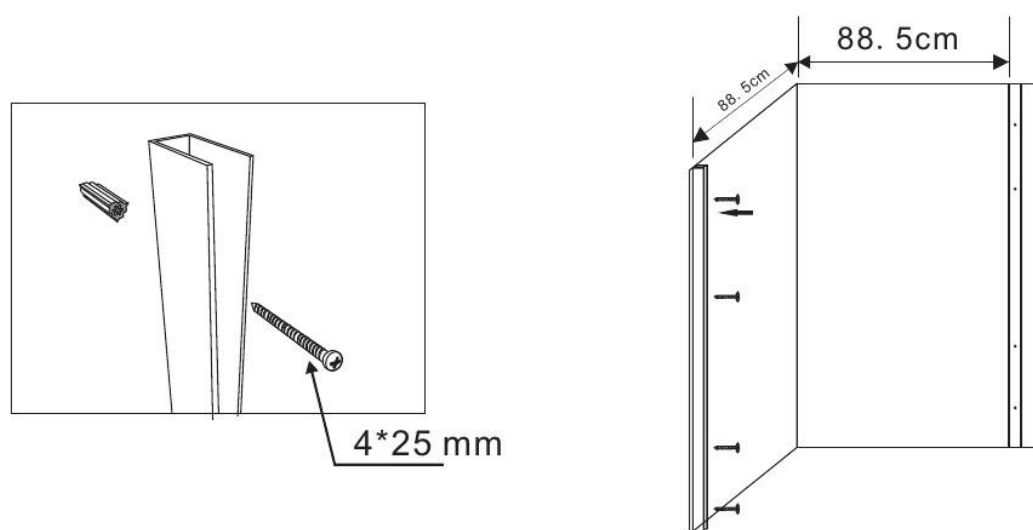

CONCORDE/ALFA

Инструкция по установке

Размер: 900*900*2000 мм

Размер: 800*800*2000 мм

Инструкция по установке

Инструкция по установке

вертикальный уплотнитель

4 шт

8 шт

3mm

1.

Поднимите поддон со стороны сифона
и вставьте конец трубы в отверстие для
слива воды.

2.

3.

4.

Инструкция по установке

Инструкция по установке

7.

8.

3mm

4*12MM