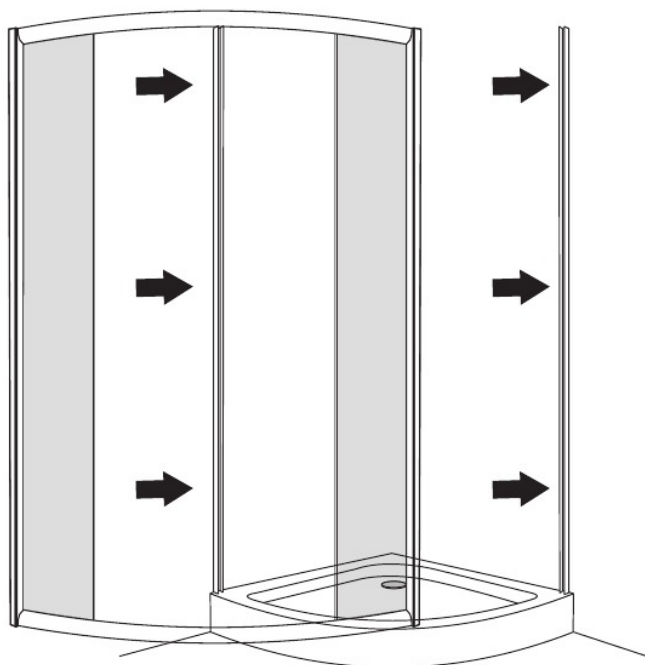

CONCORDE/ALFA

Инструкция по установке

Размер: 900*900*2000 мм

Размер: 800*800*2000 мм

Инструкция по установке

Инструкция по установке

вертикальный уплотнитель

4 шт

8 шт

3mm

1.

Поднимите поддон со стороны сифона
и вставьте конец трубы в отверстие для
слива воды.

2.

3.

4.

Инструкция по установке

Инструкция по установке

7.

8.

3mm

4*12MM