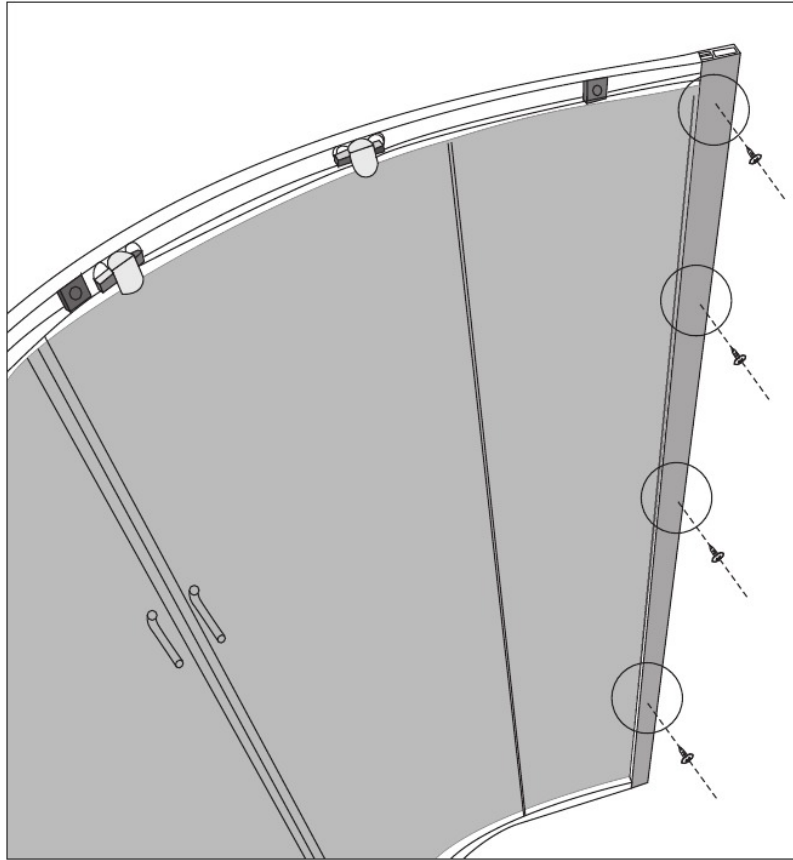

CONCORDE/ALFA

Инструкция по установке

Размер: 900*900*2000 мм

Размер: 800*800*2000 мм

Инструкция по установке

Инструкция по установке

вертикальный уплотнитель

4 шт

8 шт

3mm

1.

Поднимите поддон со стороны сифона
и вставьте конец трубы в отверстие для
слива воды.

2.

3.

4.

Инструкция по установке

Инструкция по установке

7.

8.

3mm

4*12MM