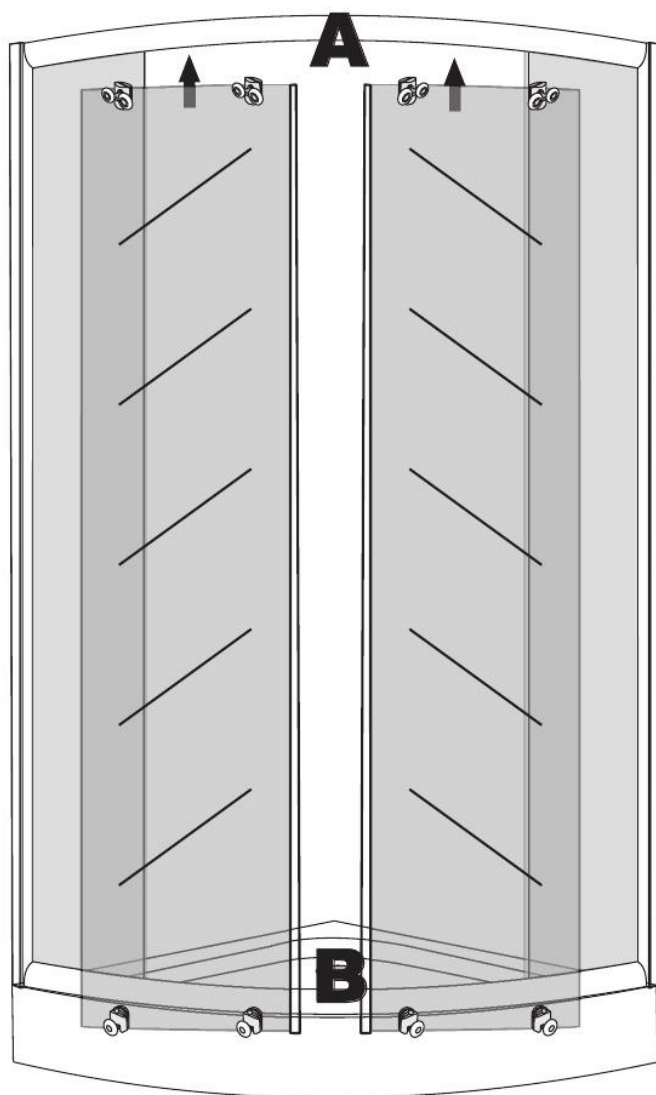

CONCORDE/ALFA

Инструкция по установке

Размер: 900*900*2000 мм

Размер: 800*800*2000 мм

Инструкция по установке

Инструкция по установке

вертикальный уплотнитель

4 шт

8 шт

3mm

1.

Поднимите поддон со стороны сифона
и вставьте конец трубы в отверстие для
слива воды.

2.

3.

4.

Инструкция по установке

Инструкция по установке

7.

8.

3mm

4*12MM