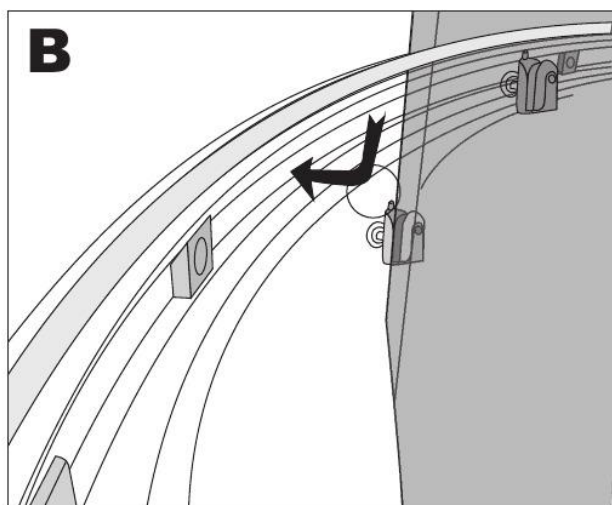

8 шт

3mm

1.

Поднимите поддон со стороны сифона
и вставьте конец трубы в отверстие для
слива воды.

2.

3.

4.

Инструкция по установке

Инструкция по установке

7.

8.

3mm

4*12MM