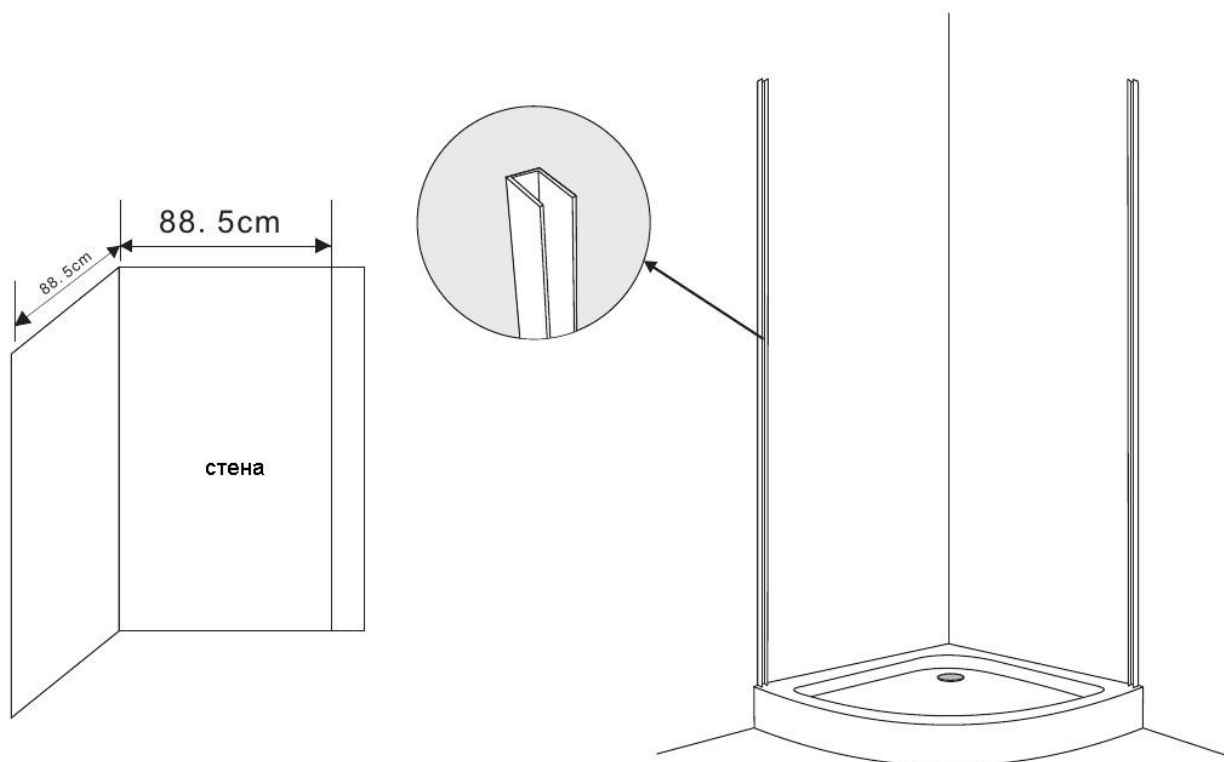

CONCORDE/ALFA

Инструкция по установке

Размер: 900*900*2000 мм

Размер: 800*800*2000 мм

Инструкция по установке

Инструкция по установке

вертикальный уплотнитель

4 шт

8 шт

3mm

1.

Поднимите поддон со стороны сифона
и вставьте конец трубы в отверстие для
слива воды.

2.

3.

4.

Инструкция по установке

Инструкция по установке

7.

8.

3mm

4*12MM