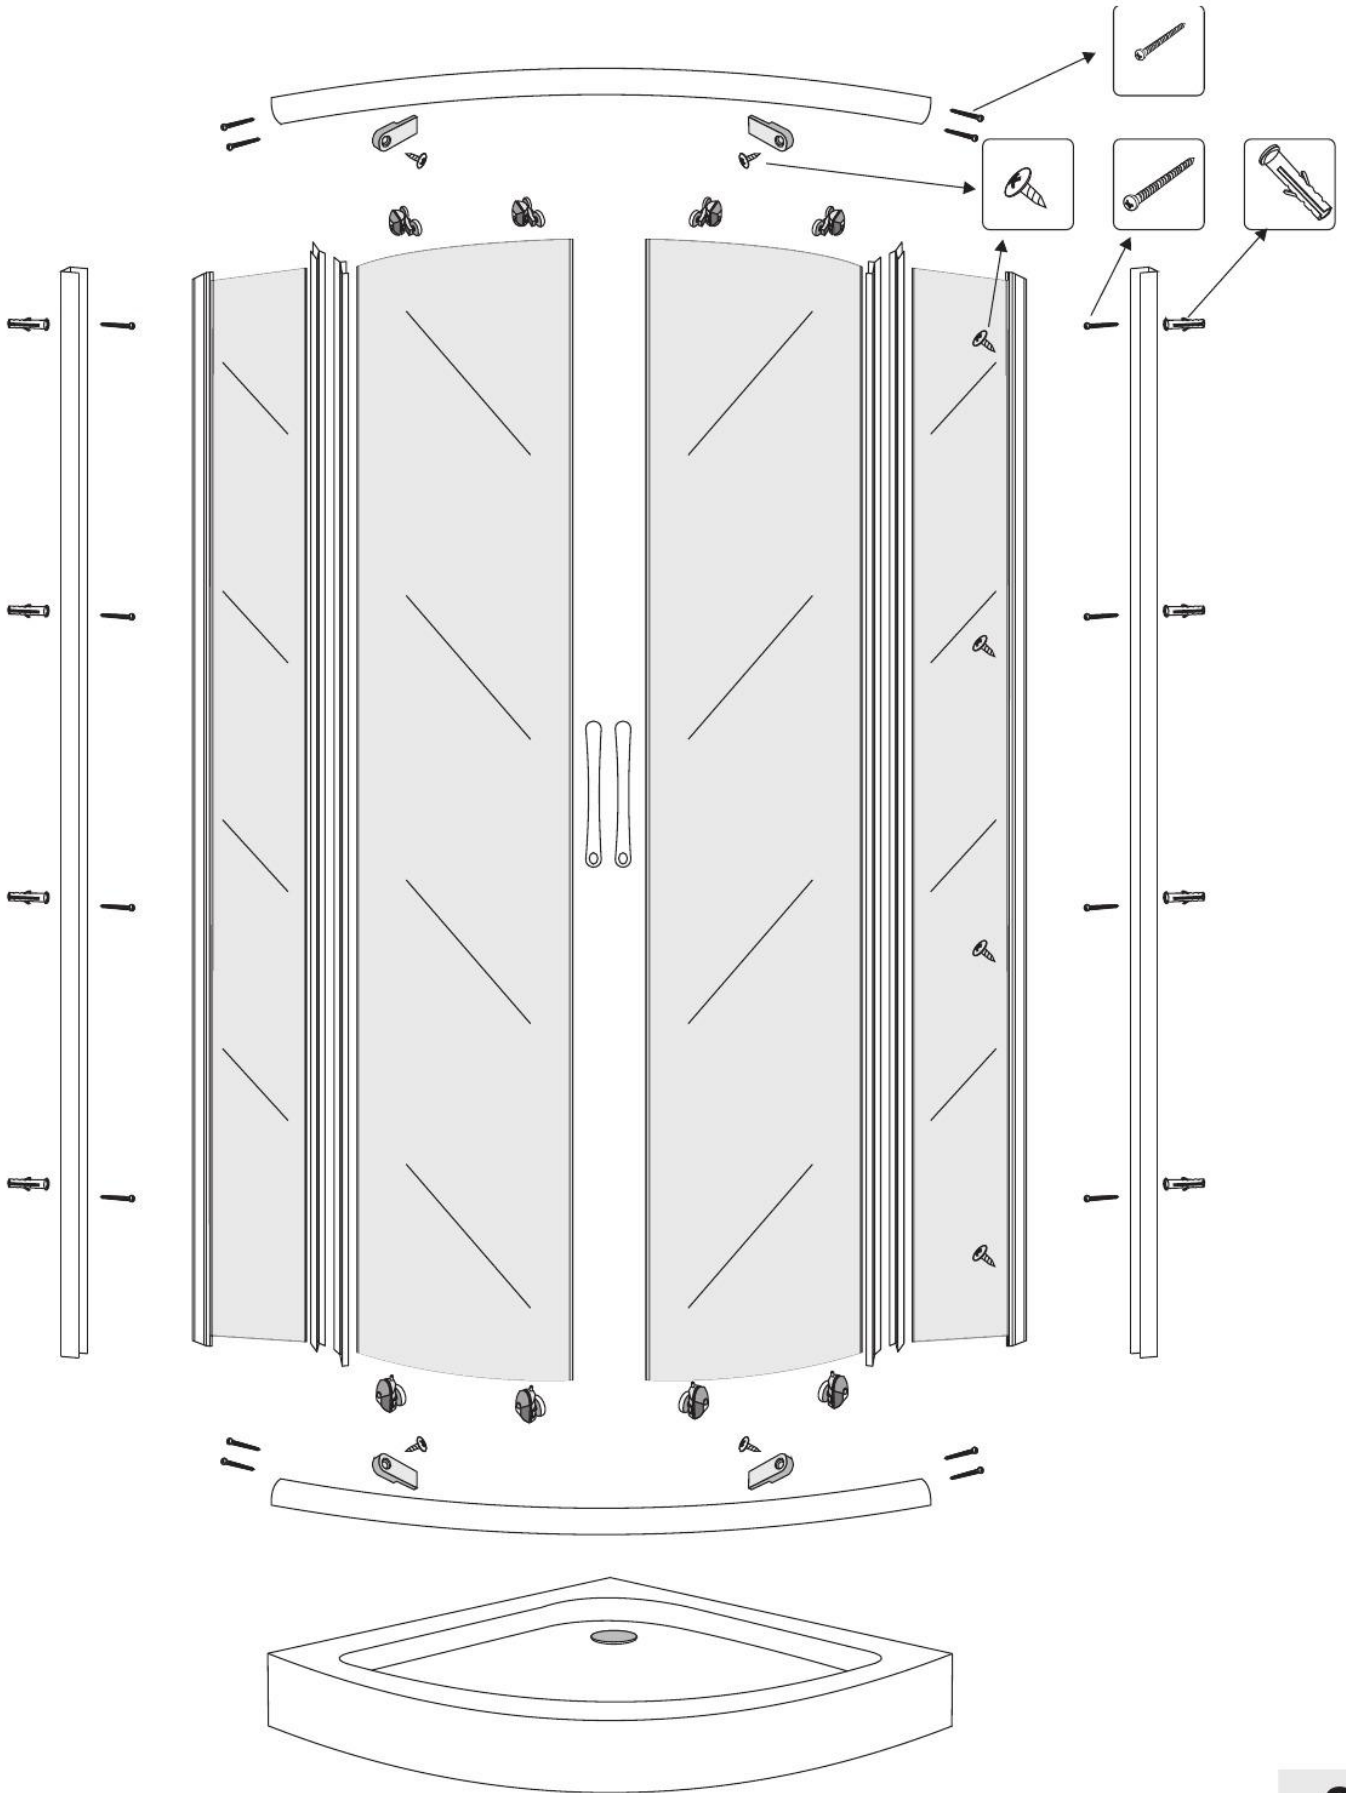

CONCORDE/ALFA

Инструкция по установке

Размер: 900*900*2000 мм

Размер: 800*800*2000 мм

Инструкция по установке

Инструкция по установке

вертикальный уплотнитель

4 шт

4 шт

2 шт

8 шт

4 шт

4x25mm
8 шт

4 шт

4x12mm
8 шт

4x12mm
4 шт

8 шт

3mm

1.

Поднимите поддон со стороны сифона
и вставьте конец трубы в отверстие для
слива воды.

2.

3.

4.

Инструкция по установке

Инструкция по установке

7.

8.

3mm

4*12MM