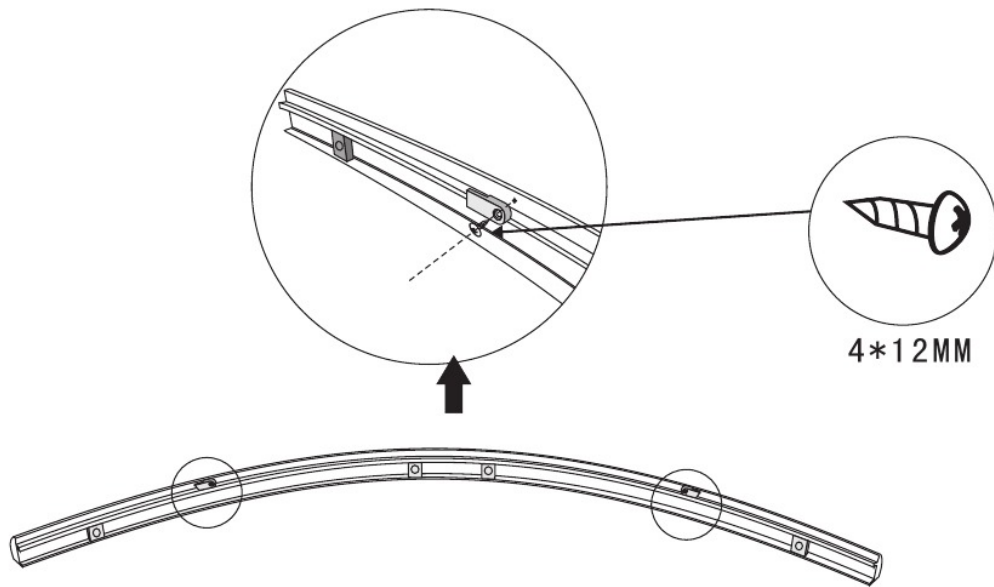

CONCORDE/ALFA

Инструкция по установке

Размер: 900*900*2000 мм

Размер: 800*800*2000 мм

Инструкция по установке

Инструкция по установке

вертикальный уплотнитель

4 шт

4 шт

2 шт

8 шт

4 шт

4x25mm
8 шт

4 шт

4x12mm
8 шт

4x12mm
4 шт

8 шт

3mm

1.

Поднимите поддон со стороны сифона
и вставьте конец трубы в отверстие для
слива воды.

2.

3.

4.

Инструкция по установке

Инструкция по установке

7.

8.

3mm

4*12MM