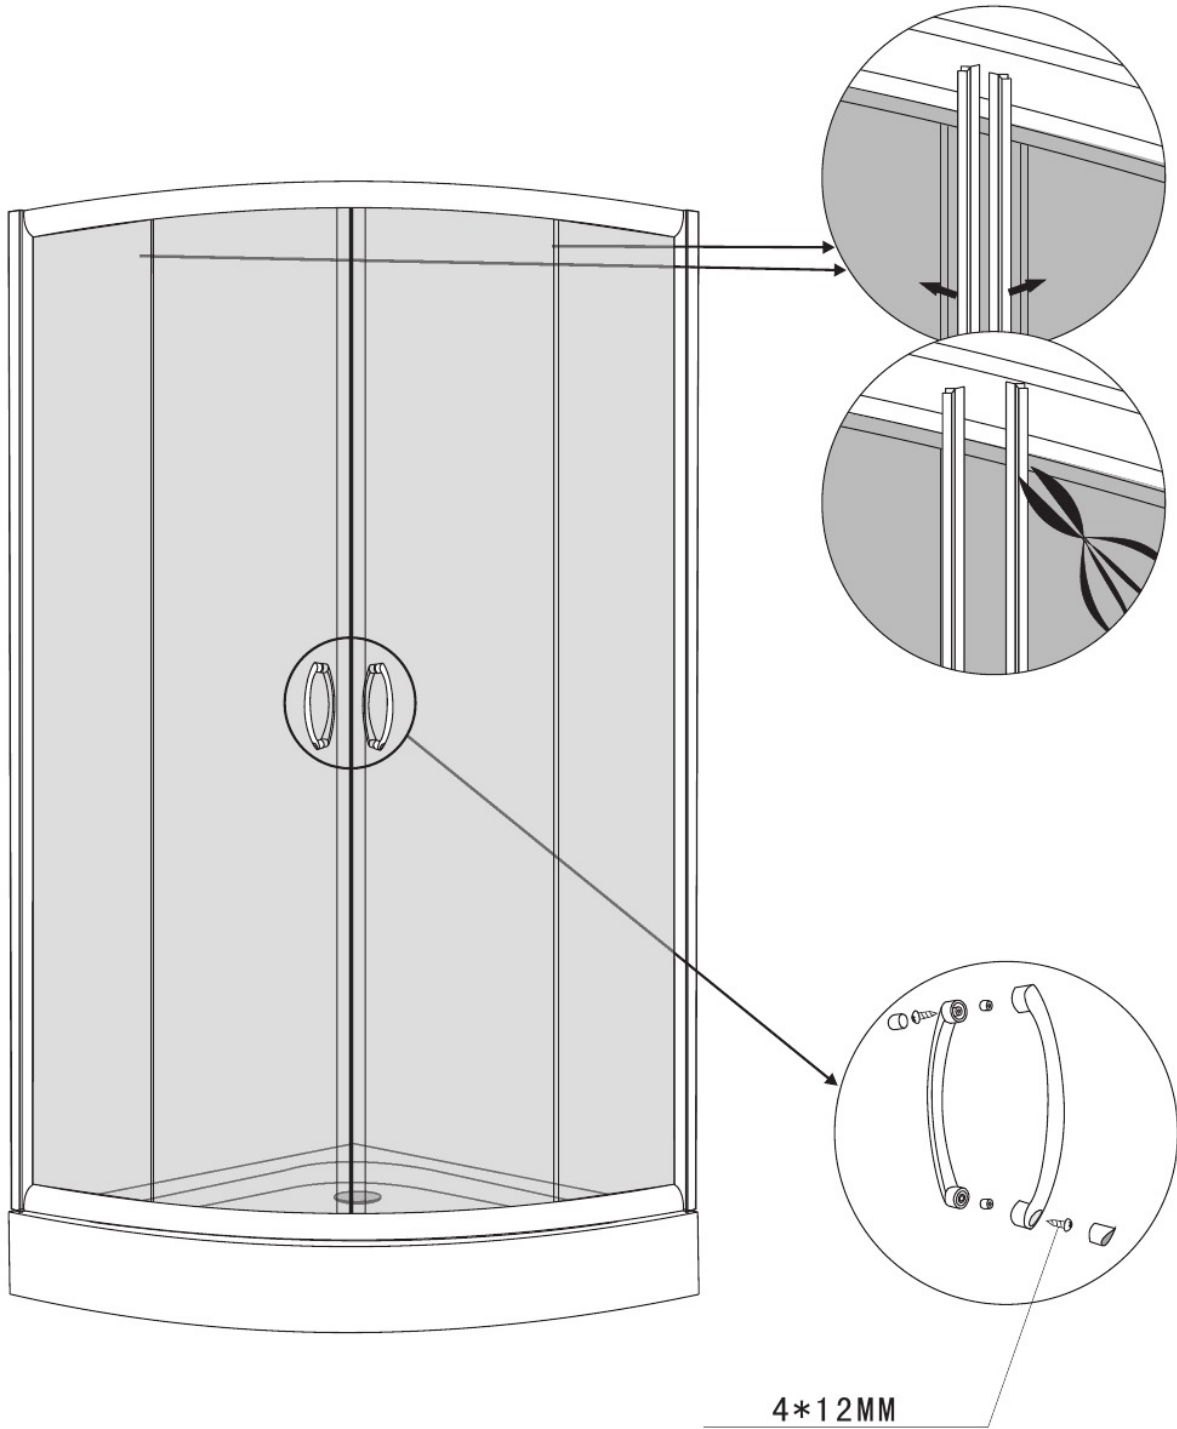

CONCORDE/ALFA

Инструкция по установке

Размер: 900*900*2000 мм

Размер: 800*800*2000 мм

Инструкция по установке

Инструкция по установке

вертикальный уплотнитель

4 шт

8 шт

3mm

1.

Поднимите поддон со стороны сифона
и вставьте конец трубы в отверстие для
слива воды.

2.

3.

4.

Инструкция по установке

Инструкция по установке

7.

8.

3mm

4*12MM