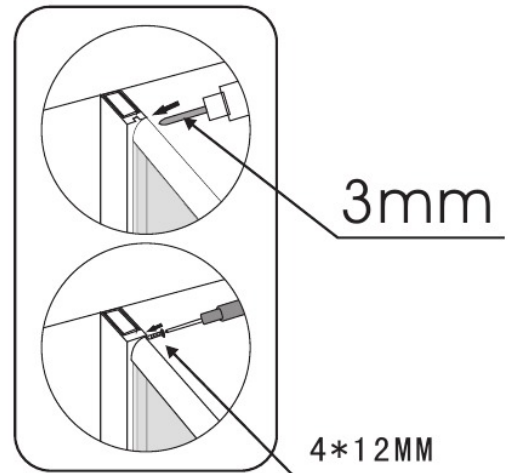

CONCORDE/ALFA

Инструкция по установке

Размер: 900*900*2000 мм

Размер: 800*800*2000 мм

Инструкция по установке

Инструкция по установке

вертикальный уплотнитель

4 шт

4 шт

2 шт

8 шт

4 шт

4x25mm
8 шт

4 шт

4x12mm
8 шт

4x12mm
4 шт

8 шт

3mm

1.

Поднимите поддон со стороны сифона
и вставьте конец трубы в отверстие для
слива воды.

2.

3.

4.

Инструкция по установке

Инструкция по установке

7.

8.

3mm

4*12MM