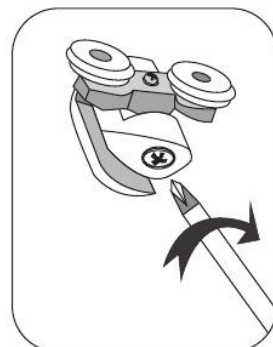

8 шт

3mm

1.

Поднимите поддон со стороны сифона
и вставьте конец трубы в отверстие для
слива воды.

2.

3.

4.

Инструкция по установке

Инструкция по установке

7.

8.

3mm

4*12MM