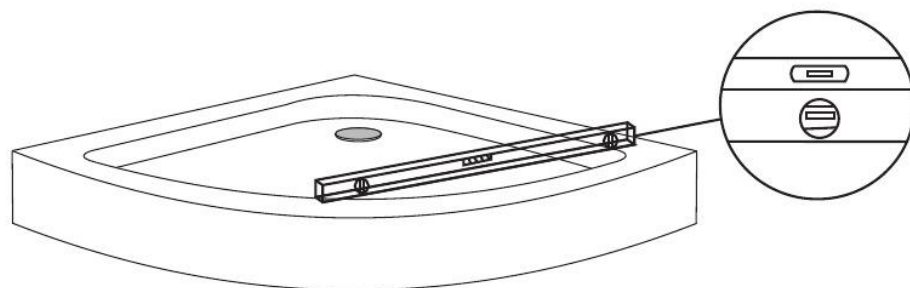

CONCORDE/ALFA

Инструкция по установке

Размер: 900*900*2000 мм

Размер: 800*800*2000 мм

Инструкция по установке

Инструкция по установке

вертикальный уплотнитель

4 шт

4 шт

2 шт

8 шт

4 шт

4x25mm
8 шт

4 шт

4x12mm
8 шт

4x12mm
4 шт

8 шт

3mm

1.

Поднимите поддон со стороны сифона
и вставьте конец трубы в отверстие для
слива воды.

2.

3.

4.

Инструкция по установке