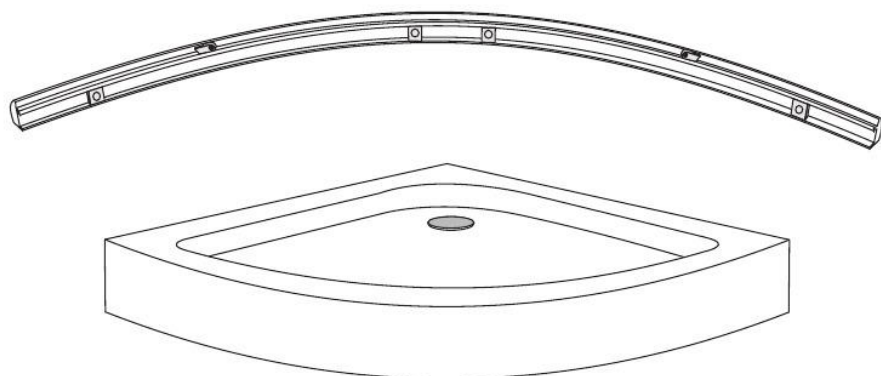

CONCORDE/ALFA

Инструкция по установке

Размер: 900*900*2000 мм

Размер: 800*800*2000 мм

Инструкция по установке

Инструкция по установке

вертикальный уплотнитель

4 шт

4 шт

2 шт

8 шт

4 шт

4x25mm
8 шт

4 шт

4x12mm
8 шт

4x12mm
4 шт

8 шт

3mm

1.

Поднимите поддон со стороны сифона
и вставьте конец трубы в отверстие для
слива воды.

2.

3.

4.

Инструкция по установке

Инструкция по установке

7.

8.

3mm

4*12MM