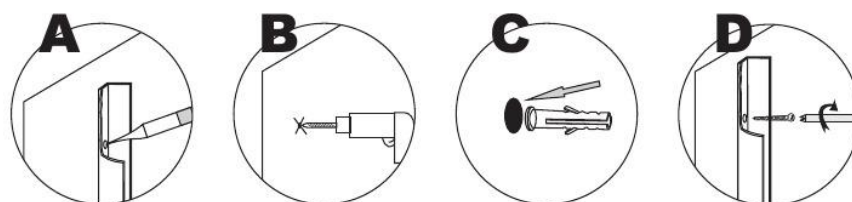

CONCORDE/ALFA

Инструкция по установке

Размер: 900*900*2000 мм

Размер: 800*800*2000 мм

Инструкция по установке

Инструкция по установке

вертикальный уплотнитель

4 шт

8 шт

3mm

1.

Поднимите поддон со стороны сифона
и вставьте конец трубы в отверстие для
слива воды.

2.

3.

4.

Инструкция по установке

Инструкция по установке

7.

8.

3mm

4*12MM