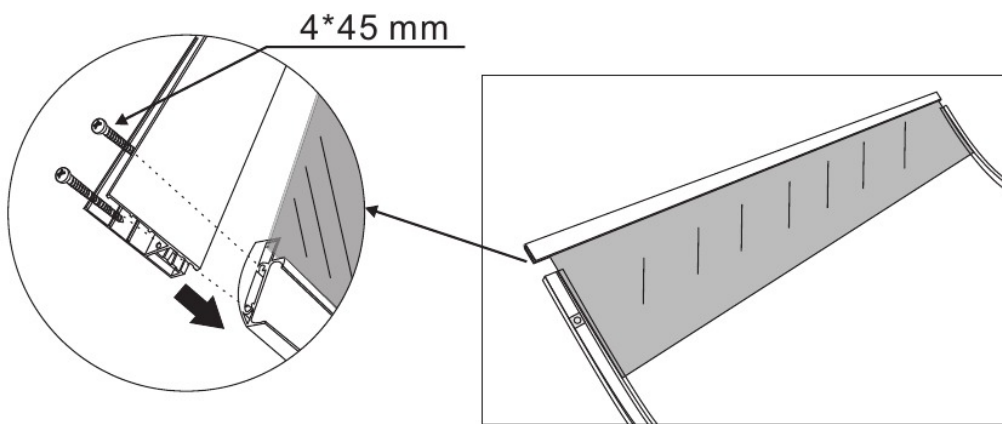

CONCORDE/ALFA

Инструкция по установке

Размер: 900*900*2000 мм

Размер: 800*800*2000 мм

Инструкция по установке

Инструкция по установке

вертикальный уплотнитель

4 шт

8 шт

3mm

1.

Поднимите поддон со стороны сифона
и вставьте конец трубы в отверстие для
слива воды.

2.

3.

4.

Инструкция по установке

Инструкция по установке

7.

8.

3mm

4*12MM